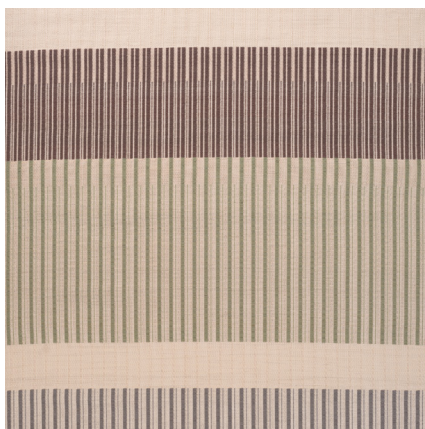

## CARATTERISTICHE

<b>Tecnica:</b>	A Telaio
<b>Composizione:</b>	85% Trama in carta 15% Ordito di Cotone
<b>Colore:</b>	Multicolor Natural
<b>Colore custom:</b>	Disponibile
<b>Dimensioni custom:</b>	Disponibile
<b>Dimensioni massime:</b>	500x800 cm
<b>Altezza totale:</b>	3,7 mm approx
<b>Peso totale:</b>	1kg\mq
<b>Origine:</b>	India
<b>Uso outdoor:</b>	No
<b>Riscaldamento a pavimento:</b>	Compatibile
<b>Prodotto su misura:</b>	Disponibile a nostro magazzino e pronto per la spedizione in 12/14 settimane a partire dalla data di conferma dell'ordine.
<b>Certificazioni:</b>	- Azo-free requirements (REACH SVHC Criteria: pass) - Flammability of Floor Coverings according to CAN/CGSB-4.2 NO 27.6 and CAN/CGSB-4.155-M88: Complies Flammability Test For Carpets & Rugs according to 16 CFR 1631 standards: complies

# **BALA**

Colori disponibili:

**MULTICOLOR BLACK**

**BROWN/PETROL/GREY**

**GREY/OCHER/WHITE**

**MULTICOLOR NATURAL**

# BALA

Raquel Pacchini

Papel's design stems from the initial idea of elaborating simple shapes in a complex way through color and the decomposition of basic elements. Blocks and stripes are repeated in a seemingly regular way and the main color is placed next to secondary shades to trick the eye and create movement.