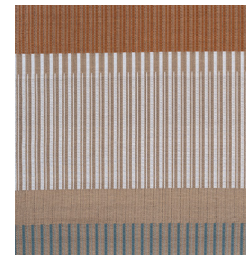

Dettaglio

INFORMAZIONI GENERALI

- Passare regolarmente l'aspirapolvere a bassa potenza, per evitare che polvere e residui possano rovinare le fibre.
- Evitare l'esposizione continua e diretta al sole.
- Evitare di appoggiare mobili pesanti sul tappeto o mobili con angoli troppo accentuati.
- Per ogni tipo di macchia, si consiglia di tamponare immediatamente con un panno pulito per evitare che la sostanza penetri nelle fibre.
- Si consiglia il lavaggio professionale almeno una volta l'anno.
- Variazioni di materiale, forma, misura e colore fino al 5% sono da considerarsi normali e comunque dovute alla manifattura artigianale dei prodotti.

CARATTERISTICHE

Tecnica:	A Telaio
Composizione:	85% Trama in carta 15% Ordito di Cotone
Colore:	Multicolor Natural
Colore custom:	Disponibile
Dimensioni custom:	Disponibile
Dimensioni massime:	500x800 cm
Altezza totale:	3,7 mm approx
Peso totale:	1kg\mq
Origine:	India
Uso outdoor:	No
Riscaldamento a pavimento:	Compatibile
Prodotto su misura:	Disponibile a nostro magazzino e pronto per la spedizione in 12/14 settimane a partire dalla data di conferma dell'ordine.
Certificazioni:	- Azo-free requirements (REACH SVHC Criteria: pass) - Flammability of Floor Coverings according to CAN/CGSB-4.2 NO 27.6 and CAN/CGSB-4.155-M88: Complies Flammability Test For Carpets & Rugs according to 16 CFR 1631 standards: complies