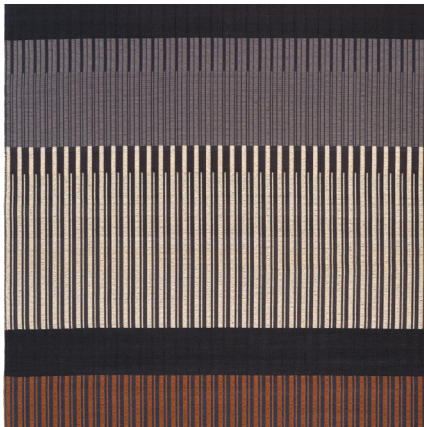

## Formati standard

200x300cm

170x240 cm

Dimensioni speciali disponibili su richiesta.

## CARATTERISTICHE

<b>Tecnica:</b>	A Telaio
<b>Composizione:</b>	85% Trama in carta 15% Ordito di Cotone
<b>Colore:</b>	Multicolor Natural
<b>Colore custom:</b>	Disponibile
<b>Dimensioni custom:</b>	Disponibile
<b>Dimensioni massime:</b>	500x800 cm
<b>Altezza totale:</b>	3,7 mm approx
<b>Peso totale:</b>	1kg\mq
<b>Origine:</b>	India
<b>Uso outdoor:</b>	No
<b>Riscaldamento a pavimento:</b>	Compatibile
<b>Prodotto su misura:</b>	Disponibile a nostro magazzino e pronto per la spedizione in 12/14 settimane a partire dalla data di conferma dell'ordine.
<b>Certificazioni:</b>	- Azo-free requirements (REACH SVHC Criteria: pass) - Flammability of Floor Coverings according to CAN/CGSB-4.2 NO 27.6 and CAN/CGSB-4.155-M88: Complies Flammability Test For Carpets & Rugs according to 16 CFR 1631 standards: complies

# **BALA**

Colori disponibili:

**MULTICOLOR BLACK**

**BROWN/PETROL/GREY**

**GREY/OCHER/WHITE**

**MULTICOLOR NATURAL**

# BALA

Available colors:

MULTICOLOR BLACK

BROWN/PETROL/GREY

GREY/OCHER/WHITE

MULTICOLOR NATURAL