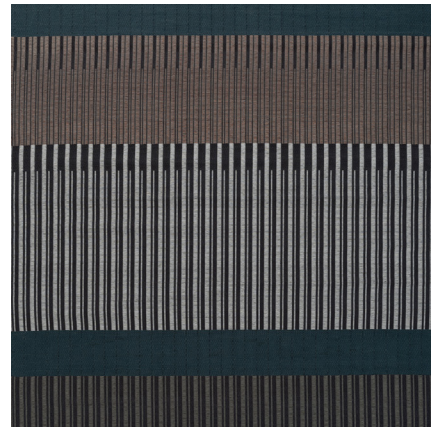

## CARATTERISTICHE

<b>Tecnica:</b>	A Telaio
<b>Composizione:</b>	85% Trama in carta 15% Ordito di Cotone
<b>Colore:</b>	Multicolor Natural
<b>Colore custom:</b>	Disponibile
<b>Dimensioni custom:</b>	Disponibile
<b>Dimensioni massime:</b>	500x800 cm
<b>Altezza totale:</b>	3,7 mm approx
<b>Peso totale:</b>	1kg\mq
<b>Origine:</b>	India
<b>Uso outdoor:</b>	No
<b>Riscaldamento a pavimento:</b>	Compatibile
<b>Prodotto su misura:</b>	Disponibile a nostro magazzino e pronto per la spedizione in 12/14 settimane a partire dalla data di conferma dell'ordine.
<b>Certificazioni:</b>	- Azo-free requirements (REACH SVHC Criteria: pass) - Flammability of Floor Coverings according to CAN/CGSB-4.2 NO 27.6 and CAN/CGSB-4.155-M88: Complies Flammability Test For Carpets & Rugs according to 16 CFR 1631 standards: complies

# **BALA**

Colori disponibili:

**MULTICOLOR BLACK**

**BROWN/PETROL/GREY**

**GREY/OCHER/WHITE**

**MULTICOLOR NATURAL**

# BALA

Available colors:

MULTICOLOR BLACK

BROWN/PETROL/GREY

GREY/OCHER/WHITE

MULTICOLOR NATURAL